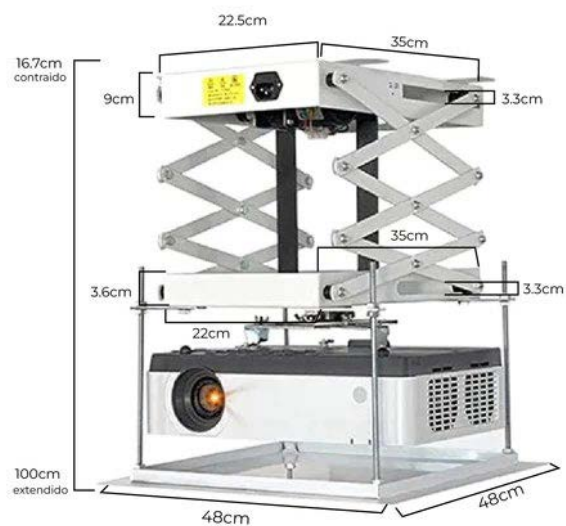

EPL10K100/TC250

SKU	M270
Compatible:	Proyectores
Dimensiones:	16.7~100x48x48 cm
Carga:	10 kg
Instalación Baldosa:	Espacio mín. 40 cm
Altura Regulable:	Max. 100 cm
Material:	Acero
Color:	Blanco
Montaje:	Techo

Incluye: Manual de instalación, Kit de pernos y transformador de voltaje, control remoto RF (sin pila 23A 12v)