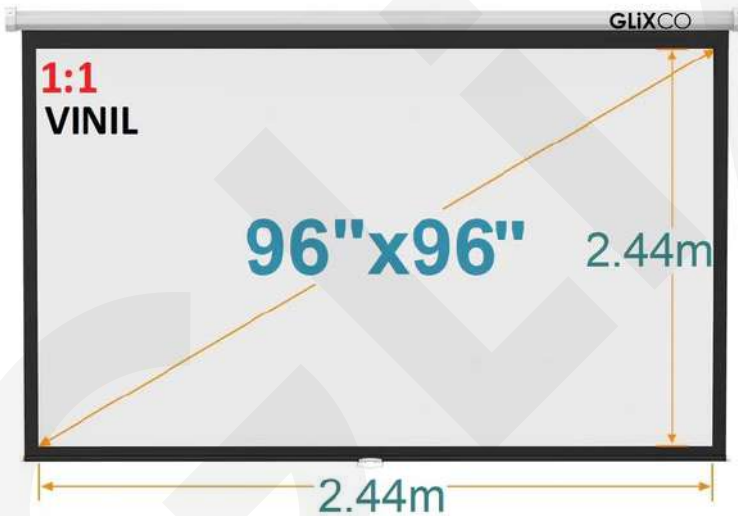

# EM96x96

Angulo de visión de 160°

Item No.	EM96x96
Tamaño de visualización:	1.86x1.05 m
Ancho de Borde:	3 cm
Grosor de la Pantalla:	0.42mm
Diagonal:	84 Pulg
Formato:	16:9
Angulo de visión:	160°
Ganancia:	1.3
Montaje :	Techo o Pared
Color de Pantalla:	Blanco
Material de Pantalla:	Fibra de Vidrio
Lavable:	Si
Antireflex:	100%