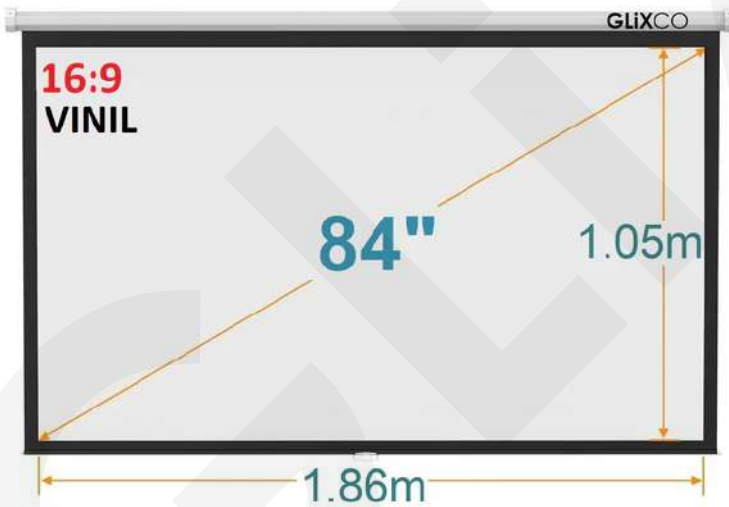

EM84V169

Angulo de visión de 160°

Item No.	EM84V169
Tamaño de visualización:	1.86x1.05 m
Ancho de Borde:	3 cm
Grosor de la Pantalla:	0.42mm
Diagonal:	84 Pulg
Formato:	16:9
Angulo de visión:	160°
Ganancia:	1.3
Montaje :	Techo o Pared
Color de Pantalla:	Blanco
Material de Pantalla:	Vinil
Lavable:	Si
Antireflex:	100%