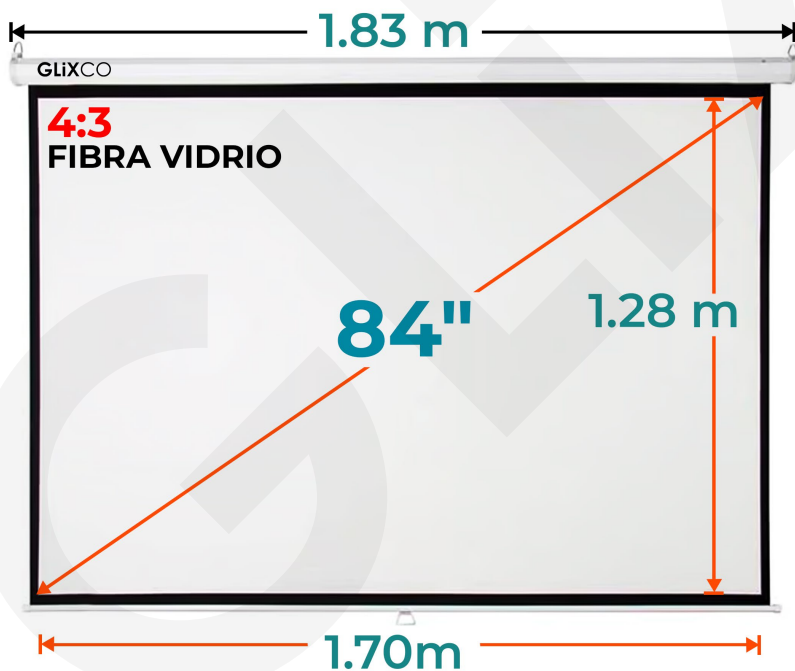

# EM84FB43

Angulo de visión de 160°

Retractable

SKU	EM84FB43
Tamaño de visualización:	1.70x1.28 m
Diagonal:	84 Pulg
Formato:	4:3
Material de pantalla:	Fibra de Vidrio
Ancho de Borde:	3 cm
Color de Borde:	Negro
Grosor de Pantalla:	0.42mm
Angulo de visión:	160°
Ganancia:	1.3
Montaje:	Techo o Pared
Color de pantalla:	Blanco mate
Lavable:	Si
Antireflex:	100%