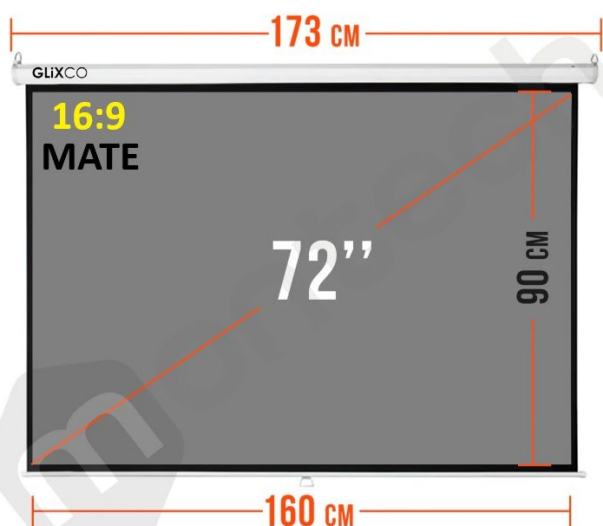

EM72ALR169

Angulo de visión 160°
Para optimizar el brillo y contraste

Sistema mecánico de descenso y ascenso con freno interno en el rodillo

GLIXCO

Item No.	EM72ALR169
Compatible:	Proyector de tiro largo
Protector lúmenes:	+3500
Tamaño de visualización :	160 x 90 cm
Ancho de Borde:	3 cm
Grosor de la Pantalla:	0.42mm
Diagonal:	72 Pulg
Formato:	16:9
Angulo de visión:	160°
Ganancia:	1.0
Montaje:	Techo o pared
Color de Pantalla:	Gris
Color del borde:	Negro
Material de Pantalla:	Gris Mate
Lavable:	Si
Antireflex:	100%