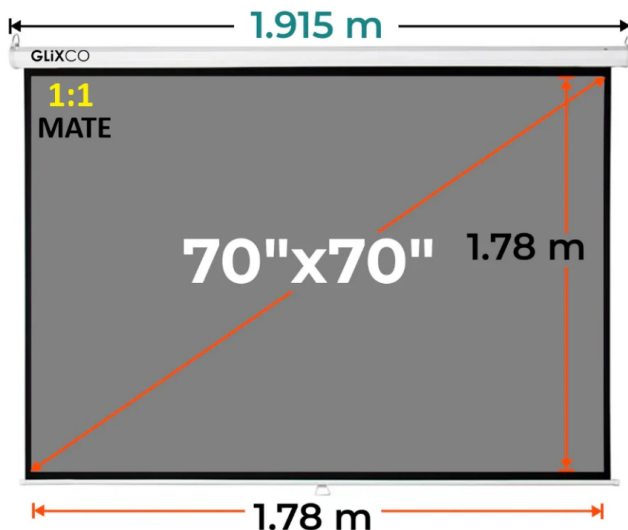

## EM70X70ALR

**Angulo de visión 160°**  
Para optimizar el brillo y contraste

**Sistema mecánico de descenso y ascenso con freno interno en el rodillo**

Item No.	EM70X70ALR
Compatible:	Proyector de tiro largo
Protector de lúmenes:	+3500
Tamaño de visualización:	1.78x1.78m
Grosor de pantalla:	0.42 mm
Diagonal:	70 x 70 pulg
Formato:	1:1
Ángulo de visión:	160°
Ganancia	1.0
Color de pantalla:	Gris
Color del borde:	Negro
Montaje:	Techo o pared
Material de pantalla:	Gris Mate
Lavable:	Si
Antireflex:	100%