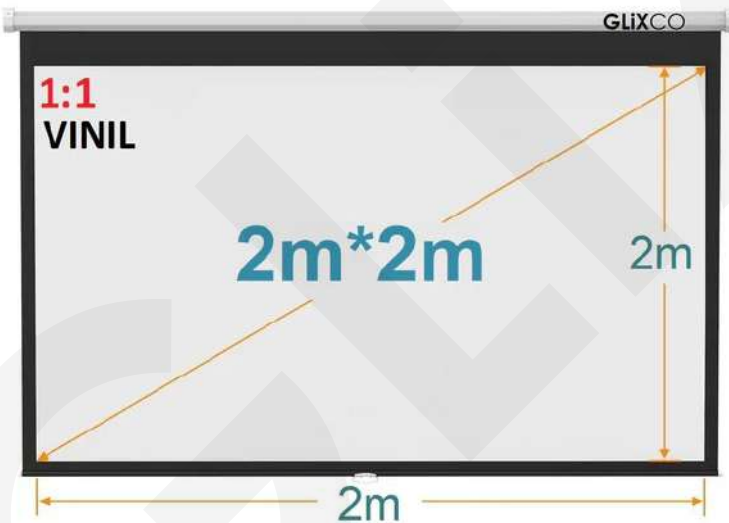

EM2MX2M

Angulo de visión de 160°

Item No.	EM2MX2M
Tamaño de visualización:	2.0x2.0 m
Ancho de Borde:	3 cm
Grosor de la Pantalla:	0.42mm
Diagonal:	2mx2m Pulg
Formato:	1:1
Angulo de visión:	160°
Ganancia:	1.3
Montaje :	Techo o Pared
Color de Pantalla:	Blanco
Material de Pantalla:	Vinil
Lavable:	Si
Antireflex:	100%