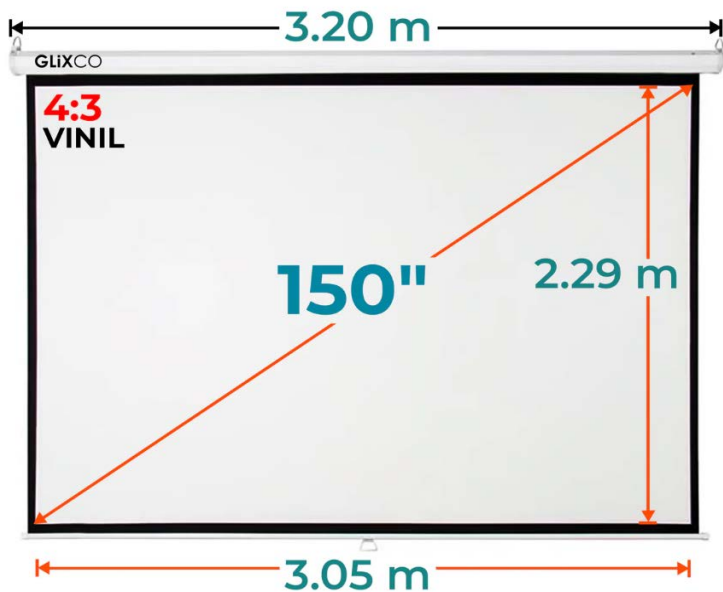

EM150V43

Angulo de visión de 160°

Retractable

SKU	EM150V43
Tamaño de visualización:	3.05x2.29 m
Diagonal:	150 Pulg
Formato:	4:3
Material de pantalla:	Vinil
Ancho de Borde:	3 cm
Color de Borde:	Negro
Grosor de Pantalla:	0.35mm
Angulo de visión:	160°
Ganancia:	1.3
Montaje:	Techo o Pared
Color de pantalla:	Blanco mate
Lavable:	Si
Antireflex:	100%