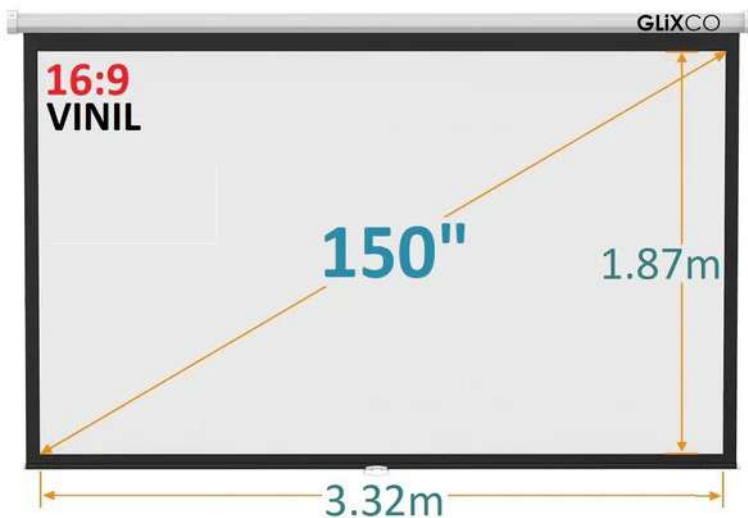

# EM150V169

Angulo de visión de 160°

Item No.	EM150V169
Tamaño de visualización:	3.32x1.87 m
Ancho de Borde:	3 cm
Grosor de la Pantalla:	0.45mm
Diagonal:	150 Pulg
Formato:	16:9
Angulo de visión:	160°
Ganancia:	1.3
Montaje :	Techo o Pared
Color de Pantalla:	Blanco
Material de Pantalla:	Vinil
Lavable:	Si
Antireflex:	100%