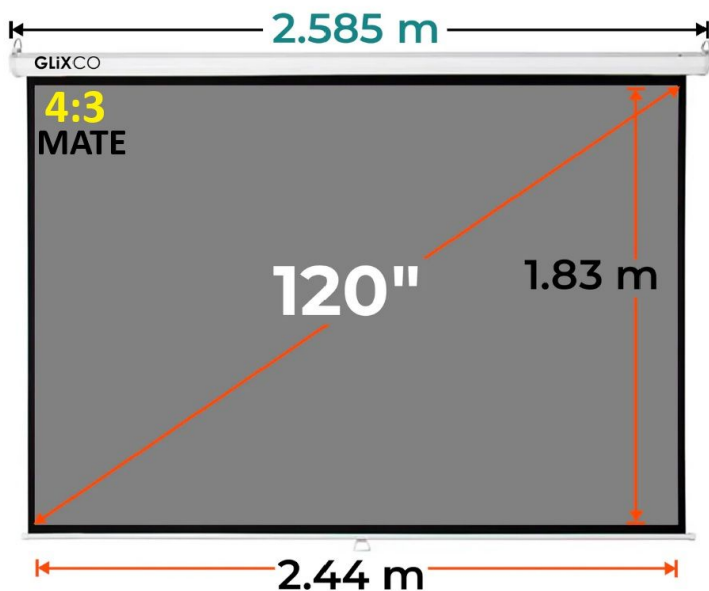

EM120ALR43

Angulo de visión 160°
Para optimizar el brillo y contraste

Sistema mecánico de descenso y ascenso con freno interno en el rodillo

Item No.	EM120ALR43
Compatible:	Proyector de tiro largo
Protector de lúmenes:	+3500
Tamaño de visualización:	3.05x2.29 m
Grosor de pantalla:	0.45 mm
Diagonal:	150 pulg
Formato:	4:3
Ángulo de visión:	160°
Ganancia	4.3
Color de pantalla:	Gris
Color del borde:	Negro
Material de pantalla:	Gris Mate
Lavable:	Si
Antireflex:	100%