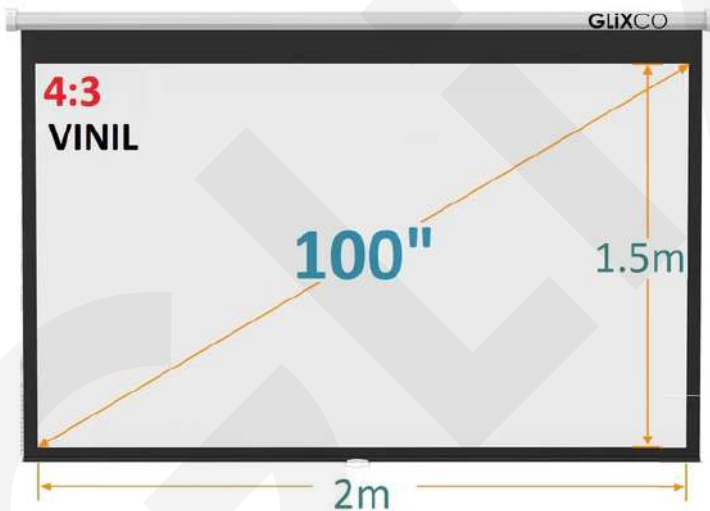

EM100V43

Angulo de visión de 160°

| Item No. | EM100V43 |
|--------------------------|---------------|
| Tamaño de visualización: | 2.0x1.50 m |
| Ancho de Borde: | 3 cm |
| Grosor de la Pantalla: | 0.42mm |
| Diagonal: | 100 Pulg |
| Formato: | 4:3 |
| Angulo de visión: | 160° |
| Ganancia: | 1.3 |
| Montaje : | Techo o Pared |
| Color de Pantalla: | Blanco |
| Material de Pantalla: | Vinil |
| Lavable: | Si |
| Antireflex: | 100% |