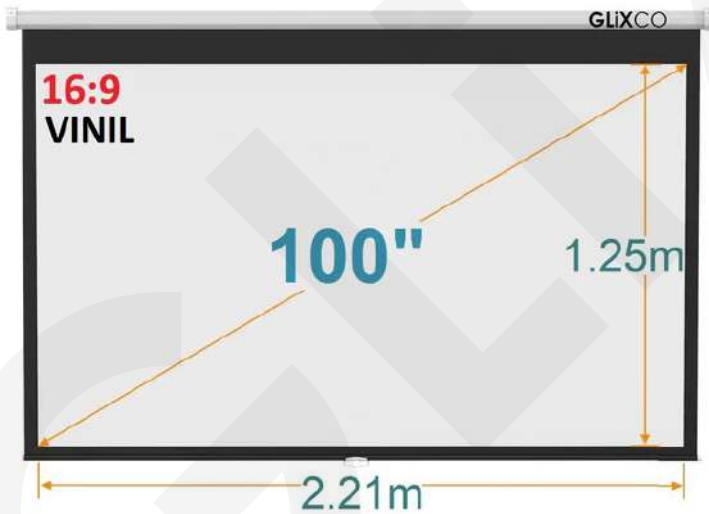

EM100V169

Angulo de visión de 160°

| Item No. | EM100V169 |
|--------------------------|---------------|
| Tamaño de visualización: | 2.21x1.25 m |
| Ancho de Borde: | 3 cm |
| Grosor de la Pantalla: | 0.42mm |
| Diagonal: | 100 pulg |
| Formato: | 16:9 |
| Angulo de visión: | 160° |
| Ganancia: | 1.3 |
| Montaje : | Techo o Pared |
| Color de Pantalla: | Blanco |
| Material de Pantalla: | Vinil |
| Lavable: | Si |
| Antireflex: | 100% |