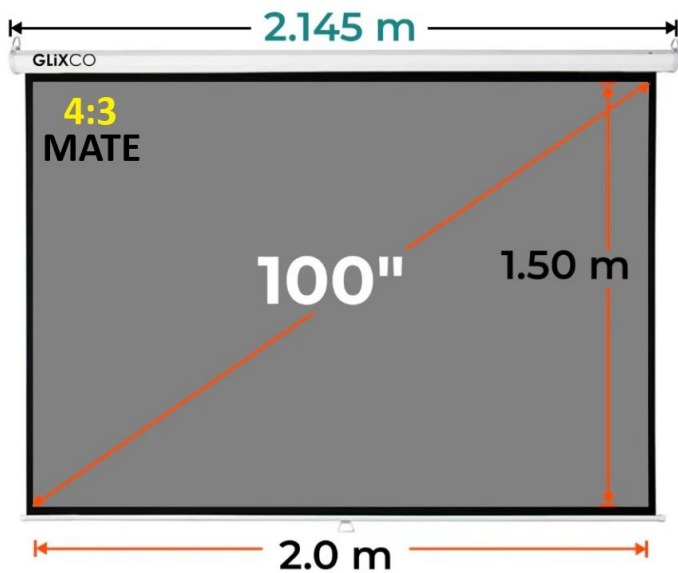

EM100ALR43

Angulo de visión 160°
Para optimizar el
brillo y contraste

**Sistema mecánico
de descenso y
ascenso con freno
interno en el rodillo**

Item No.	EM100ALR43
Compatible:	Proyector de tiro largo
Protector de lúmenes:	+3500
Tamaño de visualización:	2.0x1.50 m
Grosor de pantalla:	0.42 mm
Diagonal:	100 pulg
Formato:	4:3
Ángulo de visión:	160°
Ganancia	1.0
Color de pantalla:	Gris
Color del borde:	Negro
Material de pantalla:	Gris Mate
Lavable:	Si
Antireflex:	100%