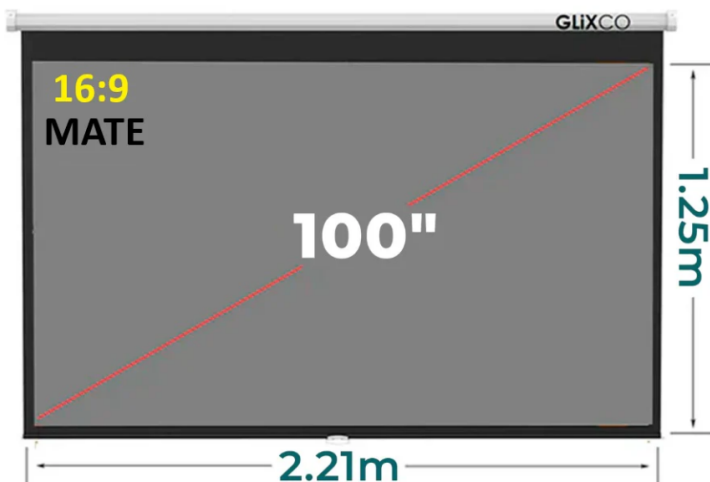

## EM100ALR169

**Angulo de visión 160°**  
Para optimizar el brillo y contraste

**Sistema mecánico de descenso y ascenso con freno interno en el rodillo**

Item No.	EM100ALR169
Compatible:	Proyector de tiro largo
Protector lúmenes:	+3500
Tamaño de visualización :	2.21x1.25 m
Ancho de Borde:	3 cm
Grosor de la Pantalla:	0.42mm
Diagonal:	100 Pulg
Formato:	16:9
Angulo de visión:	160°
Ganancia:	1.0
Montaje:	Techo o pared
Color de Pantalla:	Gris
Color del borde:	Negro
Material de Pantalla:	Gris Mate
Lavable:	Si
Antireflex:	100%