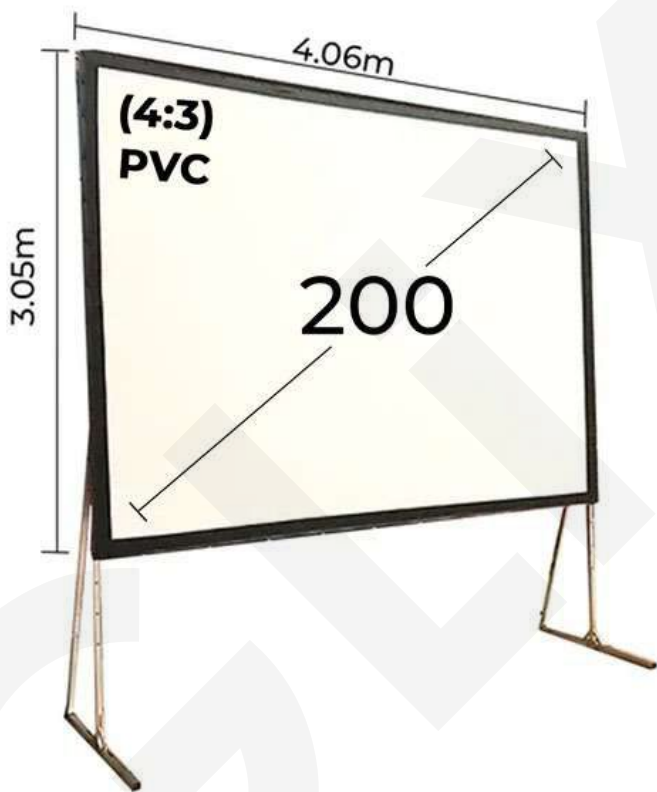

EFF200PVC43

Item No.	EFF200PVC43
Tamaño de visualización:	4.06x3.05 m
Visualización:	Frontal o Posterior
Color de Borde:	Negro
Estructura:	Aluminio
Altura ajustable:	Sí
Diagonal:	200 Pulg
Formato:	4:3
Material:	PVC