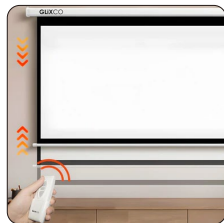

EE70x70FB

Angulo de visión de 160°

Motor silencioso

Retractable a control remoto

SKU	EE70x70FB
Tamaño de visualización:	1.78x1.78 m
Diagonal:	70"x70" Pulg
Formato:	1:1
Material de Pantalla:	Fibra de Vidrio
Ancho de Borde:	3 cm
Conexión Eléctrica:	220v
Grosor de la Pantalla:	0.42mm
Angulo de visión:	160°
Ganancia:	1.3
Montaje:	Techo o Pared
Color de Pantalla:	Blanco mate
Lavable:	Si
Antireflex:	100%