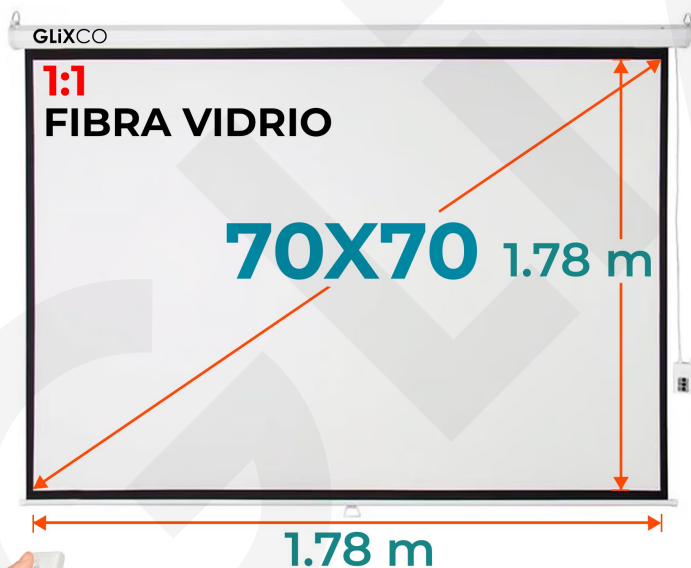

EE70x70FB

Angulo de visión de 160°

Motor silencioso

Retractable a control remoto

SKU	EE70x70FB
Tamaño de visualización:	1.78x1.78 m
Diagonal:	70"x70" Pulg
Formato:	1:1
Material de Pantalla:	Fibra de Vidrio
Ancho de Borde:	3 cm
Conexión Eléctrica:	220v
Grosor de la Pantalla:	0.42mm
Angulo de visión:	160°
Ganancia:	1.3
Montaje:	Techo o Pared
Color de Pantalla:	Blanco mate
Lavable:	Si
Antireflex:	100%