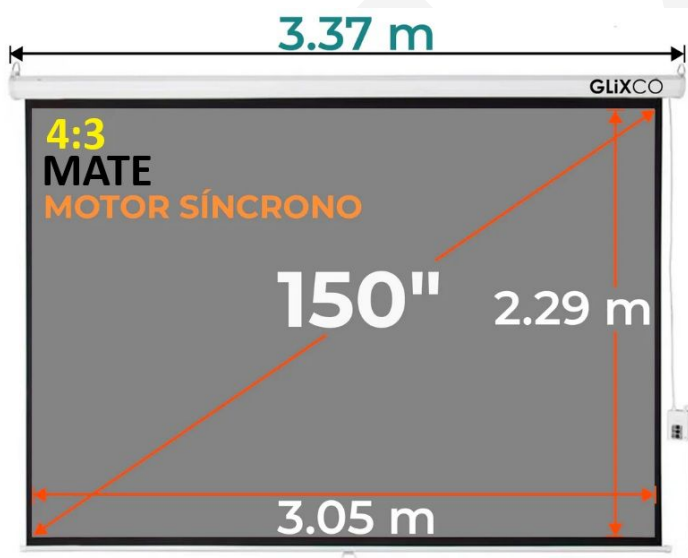

EE150ALR43SYN

Angulo de visión de 160°

Motor silencioso

Retractable a control remoto

Item No.	EE150ALR43SYN
----------	---------------

Compatible:	Proyector tiro largo
Proyector Lumenes:	+3500
Tamaño de visualización:	3.05x2.29 m
Diagonal:	150 Pulg
Formato:	4:3
Material de Pantalla:	Gris Mate
Color de Pantalla:	Gris
Ancho de Borde:	3 cm
Conexión Eléctrica:	220v
Grosor de la Pantalla:	0.45mm
Ángulo de visión:	160°
Ganancia:	1.0
Montaje:	Techo o Pared
Lavable:	Si
Motor:	Síncrono