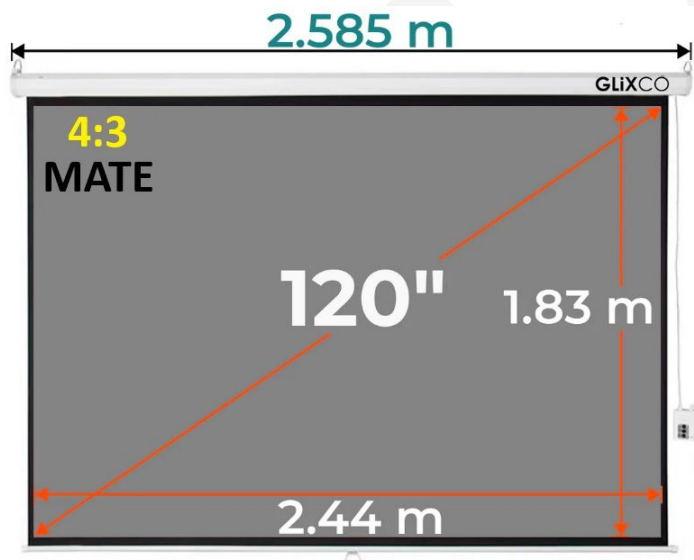

EE120ALR43

Angulo de visión de 160°

Motor silencioso

Retractable a control remoto

Item No.	EE120ALR43
Compatible:	Proyector tiro largo
Proyector Lumenes:	+3500
Tamaño de visualización:	2.44x1.83 m
Diagonal:	120 Pulg
Formato:	4:3
Material de Pantalla:	Gris Mate
Color de Pantalla:	Gris
Ancho de Borde:	3 cm
Conexión Eléctrica:	220v
Grosor de la Pantalla:	0.42mm
Ángulo de visión:	160°
Ganancia:	1.0
Montaje:	Techo o Pared
Lavable:	Si