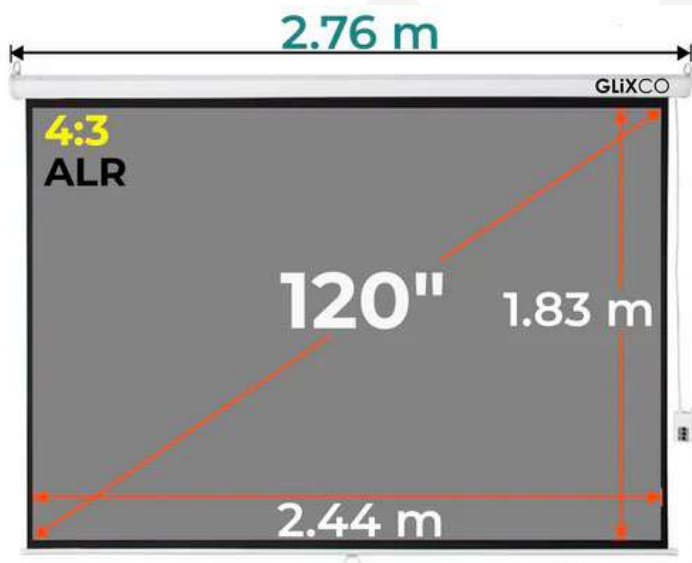

# EE120ALR43

Angulo de visión de 40°

Motor silencioso

Retractable a control remoto

Item No.	EE120ALR43
Compatible:	Proyector tiro largo
Proyector Lumenes:	+3500
Tamaño de visualización:	2.44x1.83 m
Diagonal:	120 Pulg
Formato:	4:3
Material de Pantalla:	ALR
Color de Pantalla:	Gris
Ancho de Borde:	3 cm
Conexión Eléctrica:	220v
Grosor de la Pantalla:	0.42mm
Ángulo de visión:	40°
Ganancia:	1.3
Montaje:	Techo o Pared
Lavable:	Si