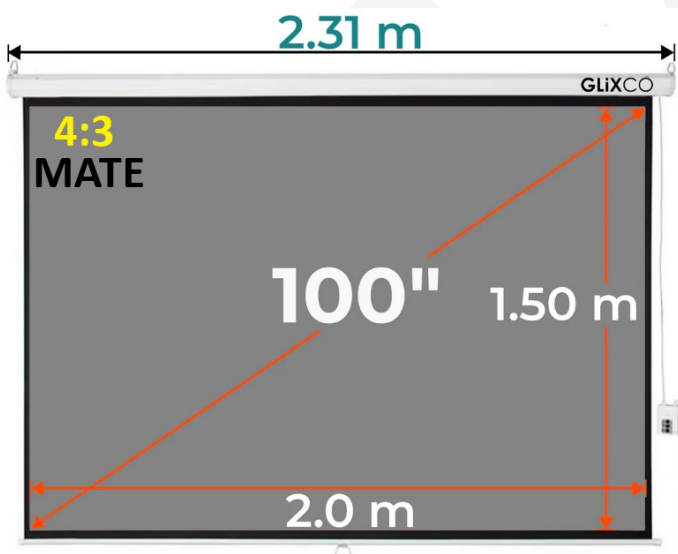

# EE100ALR43

Angulo de visión de 160°

Motor silencioso

Retractable a control remoto

Item No.	EE100ALR43
Compatible:	Proyector tiro largo
Proyector Lumenes:	+3500
Tamaño de visualización:	2.0x1.50 m
Diagonal:	100 Pulg
Formato:	4:3
Material de Pantalla:	Gris Mate
Color de Pantalla:	Gris
Ancho de Borde:	3 cm
Conexión Eléctrica:	220v
Grosor de la Pantalla:	0.42mm
Ángulo de visión:	160°
Ganancia:	1.0
Montaje:	Techo o Pared
Lavable:	Si