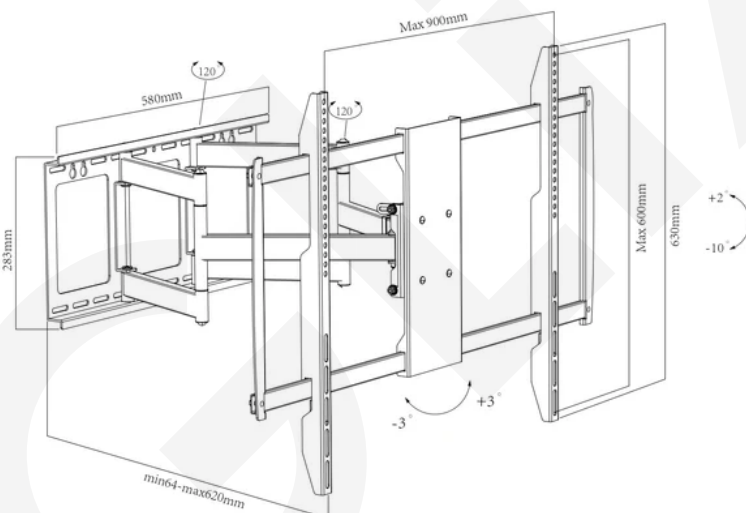

ECO900

[65"-100"]

900X600

+3°~-3°

[100 KG]

120°

+2°~-10°

Item No.	ECO900
Compatible TV:	65-100 Pulg
VESA Compatible:	200x200,300x300,400x200, 400x400,600x400,800x400, 800x600,900x600mm
VESA Max:	900x600mm
VESA Min:	200x200mm
Carga:	100 kg
Brazo extendido :	64~620mm
Giro:	120°
Inclinación:	+2°~-10°
Nivelación de pantalla:	+3°~-3°
Material:	Acero, plástico
Color:	Negro mate
Instalación:	Pared de Concreto