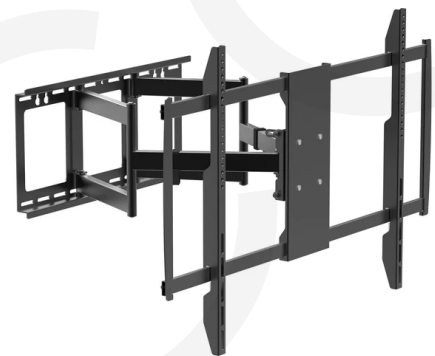

ECO900

[65"-100"]

900X600

+3°~-3°

[100 KG]

120°

+2°~-10°

Item No.	ECO900
Compatible TV:	65-100 Pulg
VESA Compatible:	200x200,300x300,400x200, 400x400,600x400,800x400, 800x600,900x600mm
VESA Max:	900x600mm
VESA Min:	200x200mm
Carga:	100 kg
Brazo extendido :	64~620mm
Giro:	120°
Inclinación:	+2°~-10°
Nivelación de pantalla:	+3°~-3°
Material:	Acero, plástico
Color:	Negro mate
Instalación:	Pared de Concreto