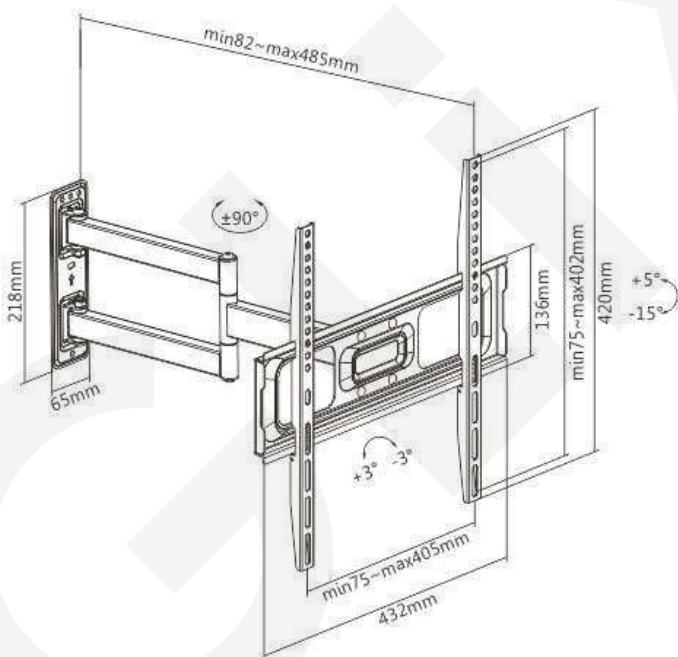

# ECO400

[ 32"-55" ]

400X400

+3°~-3°

[ 35 KG ]

+90°~-90°

+5°~-15°

SKU	ECO400
Compatible TV:	32-55 Pulg
Dimensiones:	485x435x420mm
VESA Compatible:	75x75,100x100,100x150,150x100,100x200,200x100,150x150,200x200,300x200,400x200,300x300,400x300,400x400mm
VESA Max:	400x400mm
VESA Min:	75x75mm
Carga:	35 kg
Brazo extendido:	82~485 mm
Giro:	+90°~-90°
Inclinación:	+5°~-15°
Nivelación:	+3°~-3°
Material:	Acero
Acabado de la superficie:	Recubrimiento en polvo
Color:	Textura Fina Negro
Instalación:	Pared de Concreto o Drywall Reforzado
Gestión de cables:	Si