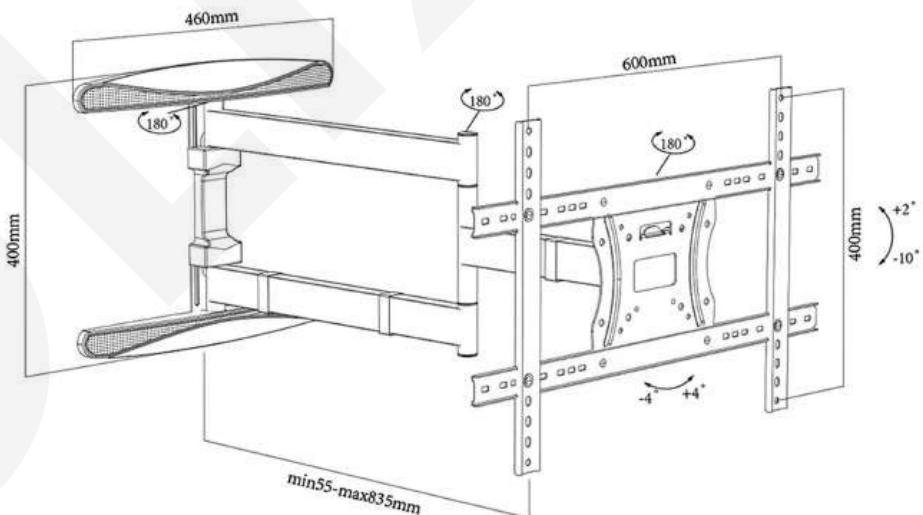

ECO400XL83

[30" - 70"]

600X400

+4°~-4°

[45 KG]

+90°~-90°

+2°~-10°

Gestión de cables

Brazo retraíble

SKU	ECO400XL83
Compatible Monitores:	30-70 Pulg
VESA Compatible:	600x400mm
Carga:	45 kg
Brazo extendido:	55~835mm
Giro:	180°
Inclinación:	+2°~-10°
Nivelación de pantalla:	+4°~-4°
Material:	Acero
Color:	Negro
Instalación:	Pared de Concreto o Drywall Reforzado
Gestión de cables:	Si