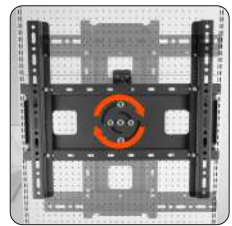

# ECO400VH

[ 32"-60" ]

VESA  
400X400

±90°

[ 32 KG ]

90°

+5~-15°

Rotación vertical y horizontal

Gestión de cables

SKU	ECO400VH
Compatible TV:	32-60 Pulg
VESA Compatible:	100x100,200x200,300x300, 400x400mm
VESA Max:	400x400mm
VESA Min:	100x100mm
Carga:	32 kg
Brazo extendido:	50~520mm
Inclinación:	+5~-15°
Rotación:	90°
Giro sin TV:	±90°
Material:	Acero
Color:	Negro
Instalación	Pared de Concreto o Drywall Reforzado
Gestión de cables:	Si