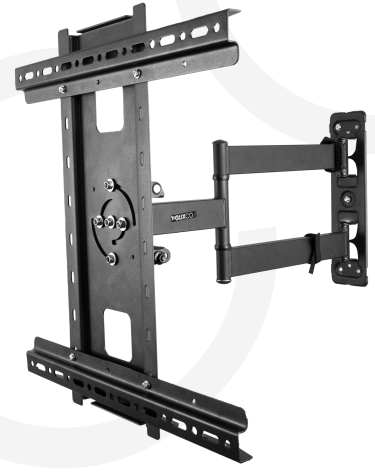

# ECO400VH

[ 32"-60" ]

VESA  
400X400

±90°

[ 32 KG ]

90°

+5~-15°

Rotación vertical y horizontal

Gestión de cables

SKU	ECO400VH
Compatible TV:	32-60 Pulg
VESA Compatible:	100x100,200x200,300x300, 400x400mm
VESA Max:	400x400mm
VESA Min:	100x100mm
Carga:	32 kg
Brazo extendido:	50~520mm
Inclinación:	+5~-15°
Rotación:	90°
Giro sin TV:	±90°
Material:	Acero
Color:	Negro
Instalación	Pared de Concreto o Drywall Reforzado
Gestión de cables:	Si