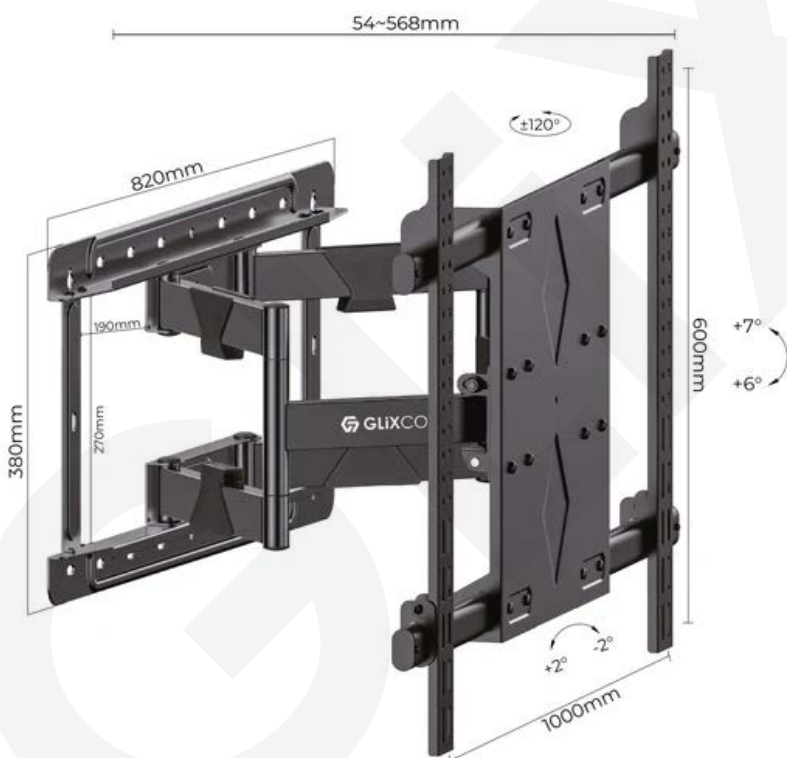

ECO1000

[65" - 140"]

1000X600

+2°~-2°

[140 KG]

+60°~-60°

+6°~-7°

Item No.	ECO1000
Compatible Monitores:	17-27 Pulg
VESA Compatible:	Min 400x400 Max 1000x600mm
Carga:	6 kg
Brazo extendido:	54~568mm
Giro:	+60°~-60°
Inclinación:	+7°~-6°
Nivelación de pantalla:	+2°~-2°
Material:	Acero laminado en frío
Color:	Negro
Instalación:	Pared de Concreto o Drywall Reforzado