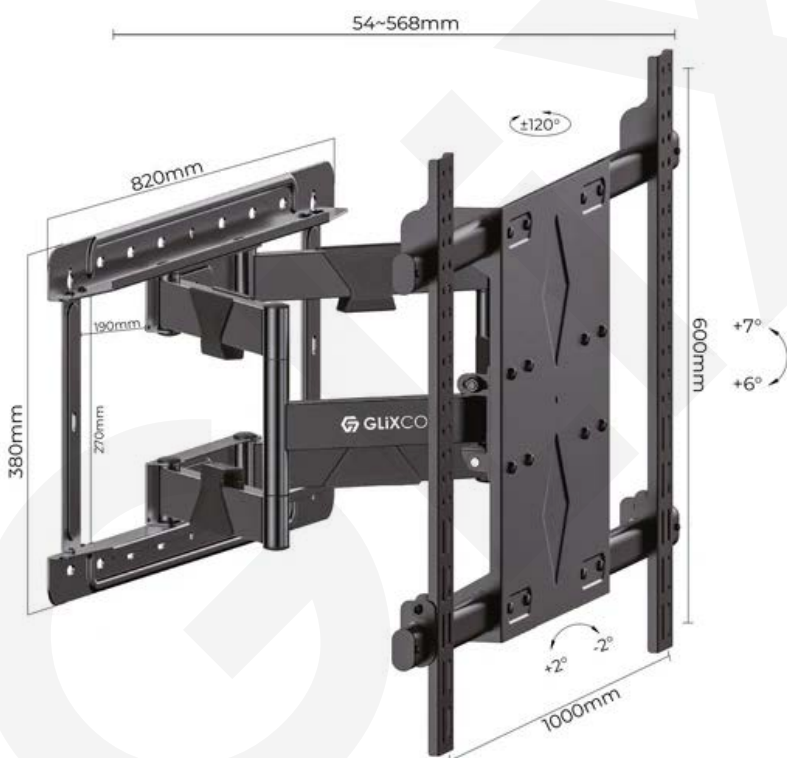

ECO1000

[65"-140"]

1000X600

+2°~-2°

[140 KG]

+60°~-60°

+6°~-7°

Item No.	ECO1000
Compatible Monitores:	65-140 Pulg
VESA Compatible:	Min 400x400 Max 1000x600mm
Carga:	140 kg
Brazo extendido:	54~568mm
Giro:	+60°~-60°
Inclinación:	+7°~-6°
Nivelación de pantalla:	+2°~-2°
Material:	Acero laminado en frío
Color:	Negro
Instalación:	Pared de Concreto o Drywall Reforzado