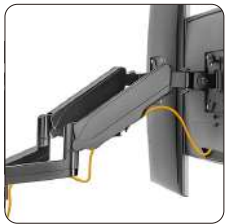

DA31

[32"-55"]

VESA
75X75
10X100

+180°~-180°

[9 KG]

+90°~-90°

+35°~-35°

Gestión de cables

SKU	DA31
Compatible TV:	32-55 Pulg
Dimensiones:	924x100x386mm
VESA Compatible:	75x75, 100x100mm
Carga:	9 kg (Por pantalla)
Giro:	+90°~-90°
Inclinación:	+35°~-35°
Rotación:	+180°~-180°
Brazo extendido:	422 mm
Material:	Aluminio, Plástico
Acabado de la superficie:	Recubrimiento en polvo
Color:	Negro
Instalación:	Pared
Gestión de cables:	Si