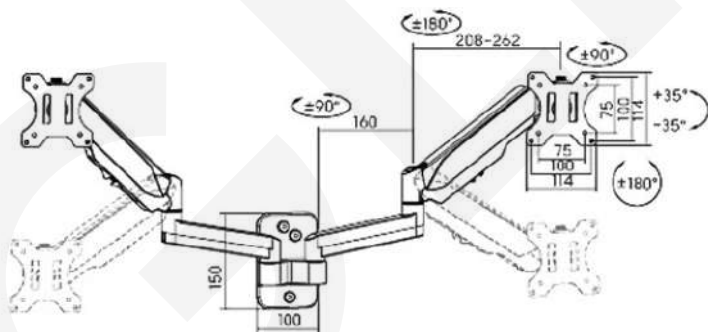

DA31

[32"-55"]

VESA
75X75
10X100

+180°~-180°

[9 KG]

+90°~-90°

+35°~-35°

Gestión de cables

SKU	DA31
Compatible TV:	32-55 Pulg
Dimensiones:	924x100x386mm
VESA Compatible:	75x75, 100x100mm
Carga:	9 kg (Por pantalla)
Giro:	+90°~-90°
Inclinación:	+35°~-35°
Rotación:	+180°~-180°
Brazo extendido:	422 mm
Material:	Aluminio, Plástico
Acabado de la superficie:	Recubrimiento en polvo
Color:	Negro
Instalación:	Pared
Gestión de cables:	Si