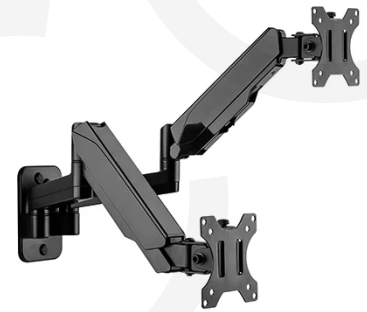

DA31

[32"-55"]

VESA
75X75
10X100

+180°~-180°

[9 KG]

+90°~-90°

+35°~-35°

Gestión de cables

SKU	DA31
Compatible TV:	32-55 Pulg
Dimensiones:	924x100x386mm
VESA Compatible:	75x75, 100x100mm
Carga:	9 kg (Por pantalla)
Giro:	+90°~-90°
Inclinación:	+35°~-35°
Rotación:	+180°~-180°
Brazo extendido:	422 mm
Material:	Aluminio, Plástico
Acabado de la superficie:	Recubrimiento en polvo
Color:	Negro
Instalación:	Pared
Gestión de cables:	Si