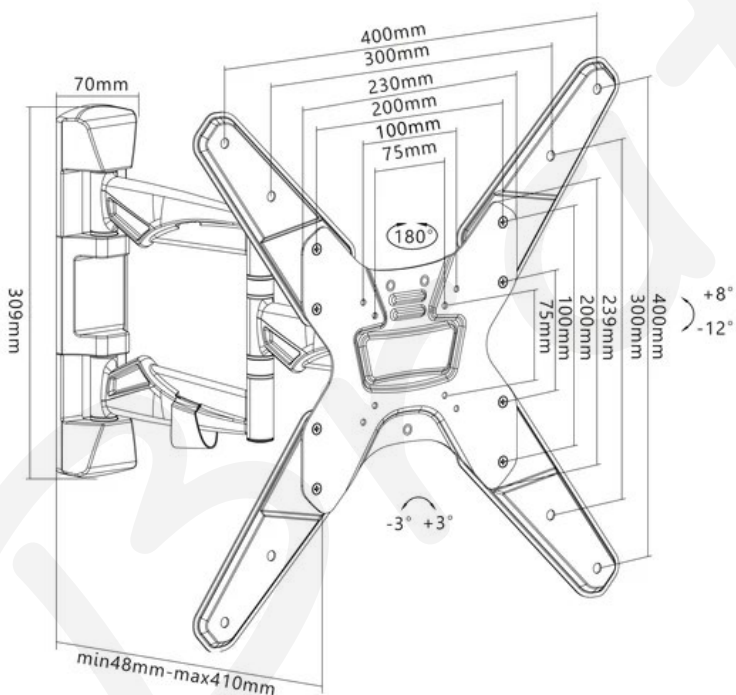

DA20

[23"-55"]

200X200

+3°~-3°

[30 KG]

+90°~-90°

+8°~-12°

Item No.	DA20
Compatible TV:	23-55 Pulg
VESA Compatible:	75x75,100x100,200x200x, 300x300,400x400mm
VESA Max:	400x400mm
VESA Min:	75x75mm
Carga:	30 kg
Brazo extendido:	48~410mm
Giro:	+90°~-90°
Inclinación:	+8°~-12°
Rotación:	+3°~-3°
Material:	Aluminio
Color:	Gris metalizado y Negro mate
Instalación:	Pared de Concreto o Drywall Reforzado