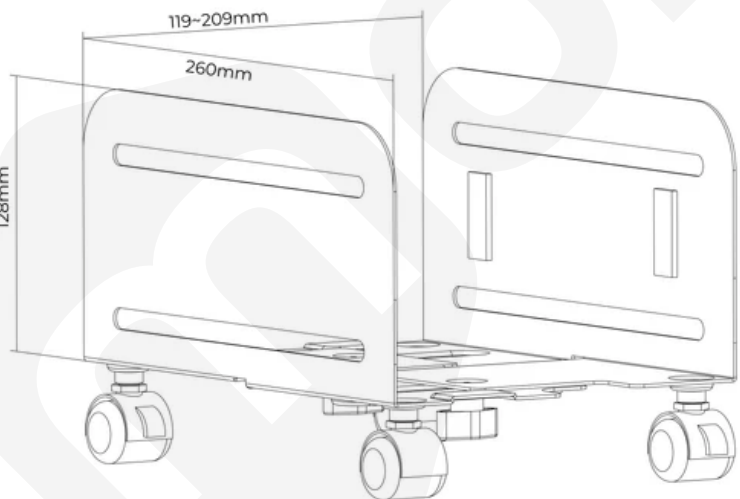

# CPU4

Fabricado de acero

4 ruedas para movilidad

2 ruedas con bloqueo

| Item No.         | CPU4                   |
|------------------|------------------------|
| Compatible:      | PCs                    |
| # Ruedas:        | 4 (2 ruedas con freno) |
| Carga:           | 10 kg                  |
| Ancho regulable: | 119~209mm              |
| Instalación:     | Debajo del escritorio  |
| Color:           | Negro                  |
| Material:        | Acero                  |