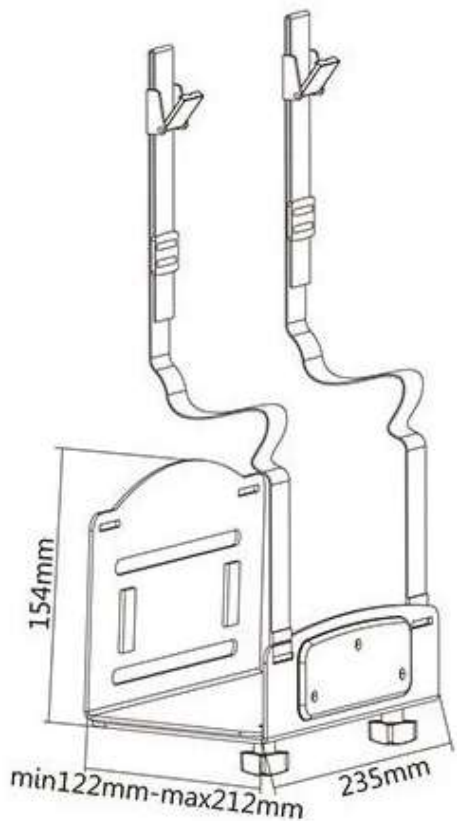

# CPB2

Item No.	CPB2
Compatible Tablet:	CPUs
Dimensiones:	154x235x122mm
Carga:	10 kg
Profundidad:	122-212 mm
Material:	Acero
Color:	Negro