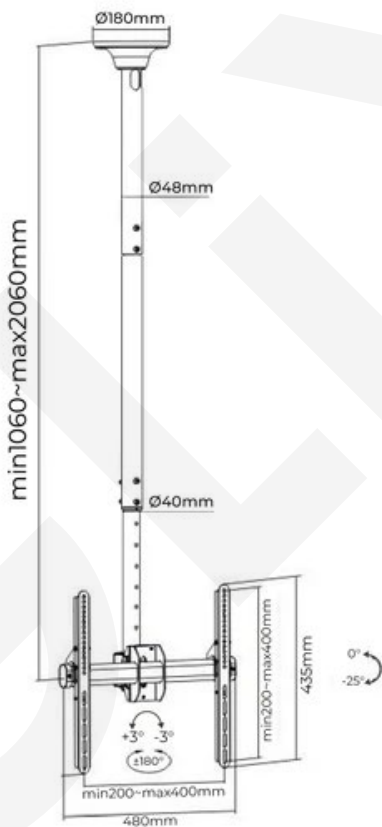

CE944156-TUB9EXP50

Altura regulable

Gestión de cables

| Item No. | CE944156-TUB9EXP50 |
|-------------------|--------------------|
| Compatible TV: | 32-65 Pulg Acero |
| Dimensiones: | 480x1060~2060mm |
| VESA Compatible: | 400x400mm (Max) |
| Carga: | 50 kg |
| Diametro Tubo: | 48mm |
| Altura regulable: | 1060~2060mm |
| Giro: | +180°~-180° |
| Inclinación: | +0°~-25° |
| Nivelación: | +3°~-3° |
| Material: | Acero |
| Color: | Negro mate |
| Instalación: | Techo de Concreto |