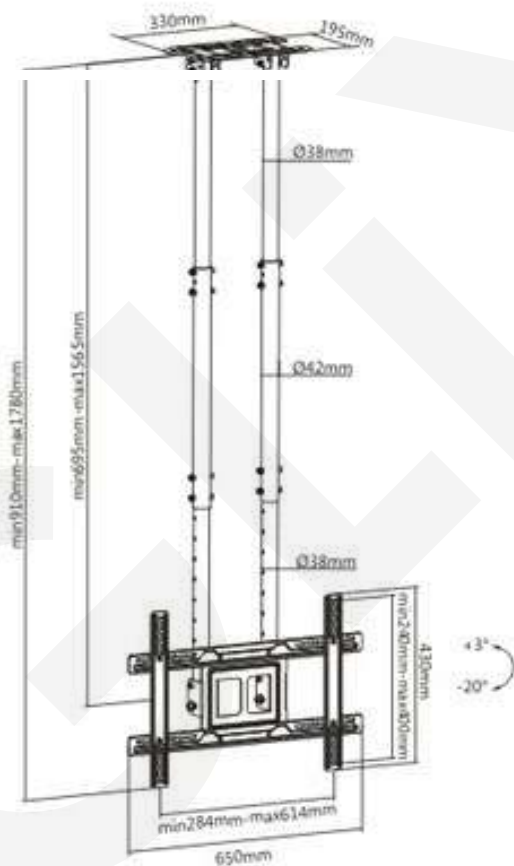

CE1046D156

[37"-80"]

VESA
600X400

[70 KG]

+3°~-20°

SKU	CE1046D156
TV Compatible:	37-80 Pulg
Dimensiones:	910~1780x650x195mm
VESA Compatible:	300x200,300x300,400x200,400x300,400x400,600x400mm
VESA Max:	600x400mm
VESA Min:	300x200mm
Carga:	70 kg
Inclinación:	+3°~-20°
Altura regulable:	695~1565 mm
Material:	Acero al Carbono
Color:	Negro mate
Instalación:	Techo de Concreto
Gestión de cables:	Si