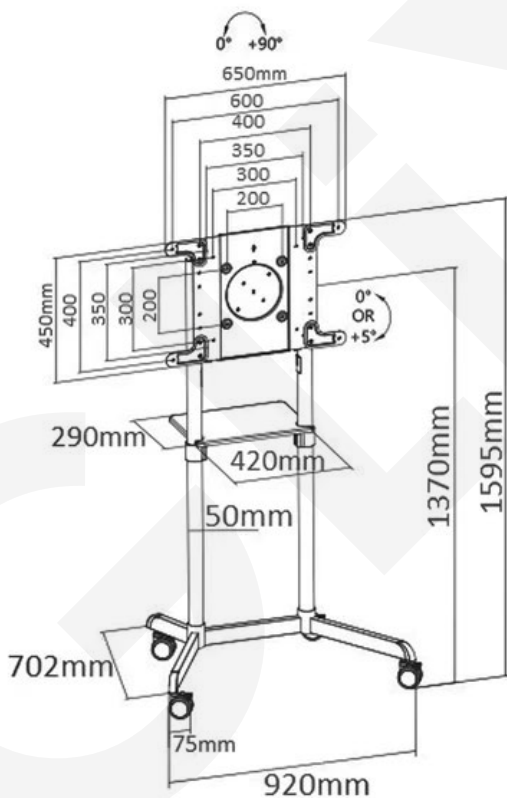

# CART1146TW

Power Strip Storage Design

**Diseño de almacenamiento de regletas**

**Gestión de cables**

**Giro vertical y horizontal**

Item No.	CART1146TW
Compatible TV:	37-70 Pulg
Dimensiones:	920x702x1595mm
Tamaño de Columna:	φ50x1.5x1389mm
VESA Compatible:	200x200,400x200,300x300,600x200,350x350,400x400,600x400mm
VESA Max:	600x400mm
VESA Min:	200x200mm
Carga:	70 kg
Rotación:	0°~+90°
Inclinación:	0° o 5°
Carga del estante:	5 kg
Material:	Acero, Plástico, MDF y Melamina
Color:	Blanco
Gestión de cable:	Si
Indicador de Dirección:	Si
Instalación:	Piso