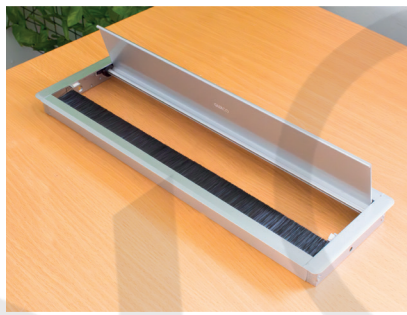

TAPA PASACABLES DE ALUMINIO CON CIERRE LENTO

CARACTERÍSTICAS

**CEPILLO
PROTECTOR**

**ALEACIÓN
DE ALUMINIO**

**TAPA CON
CIERRE LENTO**

MEDIDAS DEL PRODUCTO