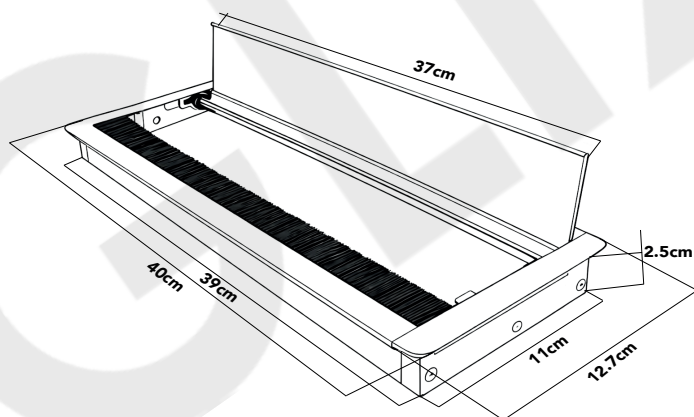

TAPA PASACABLES DE ALUMINIO CON CIERRE LENTO

CARACTERÍSTICAS

**CEPILLO
PROTECTOR**

**ALEACIÓN
DE ALUMINIO**

**TAPA CON
CIERRE LENTO**

MEDIDAS DEL PRODUCTO