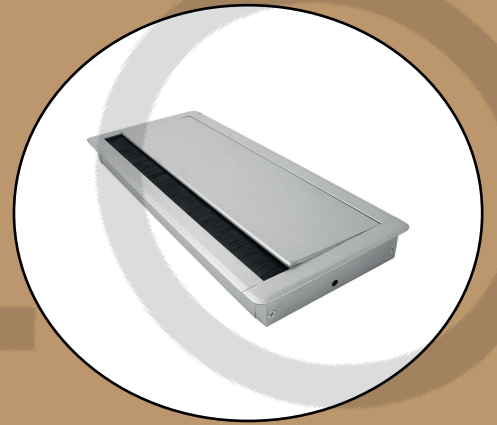

TAPA PASACABLES DE ALUMINIO

SKU: CAB2T20S

CARACTERÍSTICAS

Tapa con cierre lento

Aleación de aluminio

Cepillo protector

DIMENSIONES DEL PRODUCTO

GLIXCO