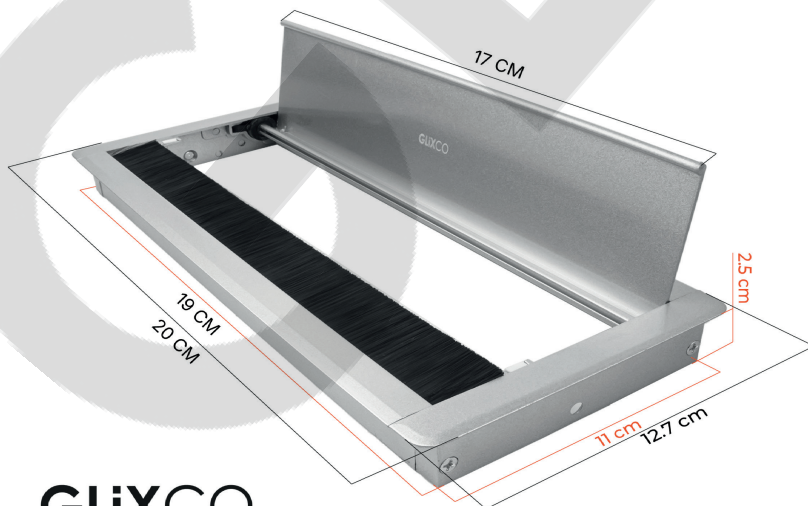

TAPA PASACABLES DE ALUMINIO

SKU: CAB2T20S

CARACTERÍSTICAS

Tapa con cierre lento

Aleación de aluminio

Cepillo protector

DIMENSIONES DEL PRODUCTO

GLIXCO