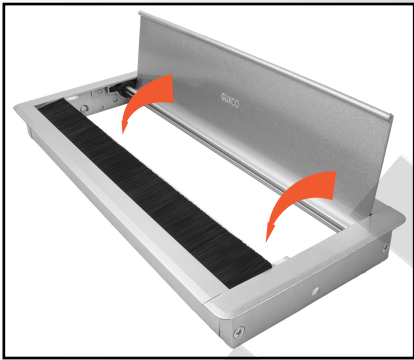

TAPA PASACABLES DE ALUMINIO

SKU: CAB2T20S

CARACTERÍSTICAS

Tapa con cierre lento

Aleación de aluminio

Cepillo protector

DIMENSIONES DEL PRODUCTO

GLIXCO