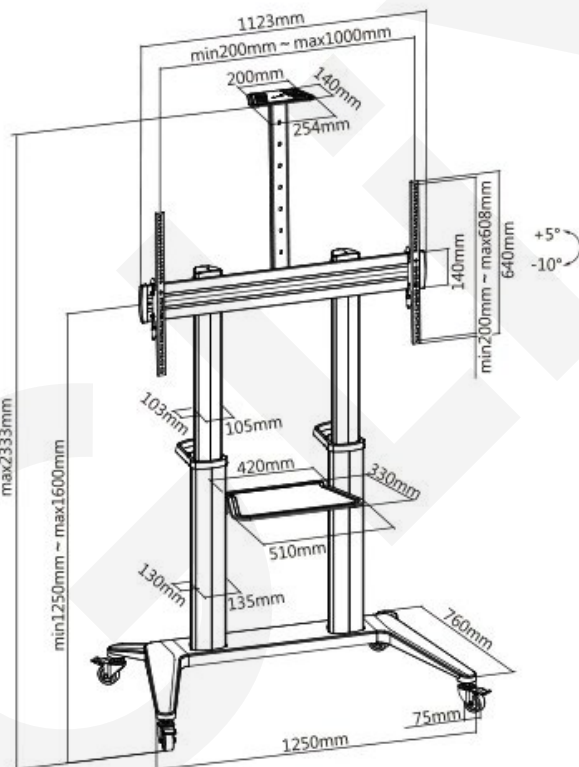

BAUL12610TW

Gestión de cables

Diseño inclinable

Ajuste de altura

Item No.	BAUL12610TW
Compatible TV:	70-120 Pulg
Dimensiones:	2009x1000x2460mm
Tamaño de Columna:	135x130x1.6tx725mm/ 105x103x1.6tx725mm
VESA Compatible:	200x200,300x200,300x300, 400x200,400x300,400x400, 600x400,800x400,800x600, 1000x600mm
VESA Max:	1000x600mm
VESA Min:	200x200mm
Carga:	140 kg
Inclinación:	+5°~-10°
Rango de altura:	1250~1600mm
Carga estante superior:	5 kg
Carga estante inferior:	5 kg
Material:	Acero, Plástico, Aluminio
Acabado de columna:	Recubrimiento en polvo
Color:	Blanco
Altura del televisor ajustable:	Si
Altura del estante ajustable:	Si
Gestión de cable:	Si - Ruedas con freno
Instalación:	Piso