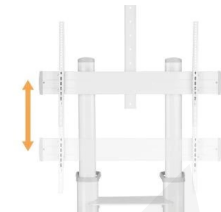

BAUL12610TW

Gestión de cables

Diseño inclinable

Ajuste de altura

Item No.	BAUL12610TW
Compatible TV:	70-120 Pulg
Dimensiones:	2009x1000x2460mm
Tamaño de Columna:	135x130x1.6tx725mm/ 105x103x1.6tx725mm
VESA Compatible:	200x200,300x200,300x300, 400x200,400x300,400x400, 600x400,800x400,800x600, 1000x600mm
VESA Max:	1000x600mm
VESA Min:	200x200mm
Carga:	140 kg
Inclinación:	+5°~-10°
Rango de altura:	1250~1600mm
Carga estante superior:	5 kg
Carga estante inferior:	5 kg
Material:	Acero, Plástico, Aluminio
Acabado de columna:	Recubrimiento en polvo
Color:	Blanco
Altura del televisor ajustable:	Si
Altura del estante ajustable:	Si
Gestión de cable:	Si - Ruedas con freno
Instalación:	Piso