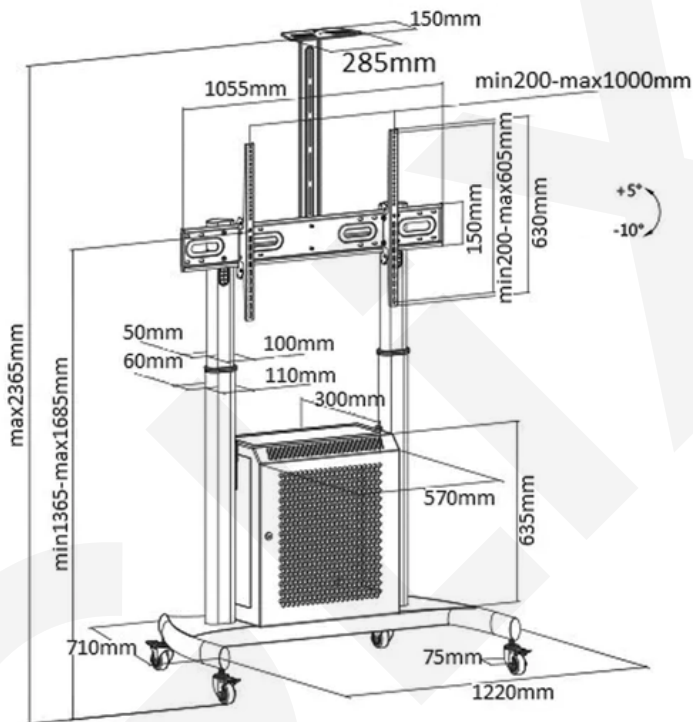

BAUL06C610TW

Item No.	BAUL06C610TW
Compatible TV:	60-100 Pulg
Dimensiones:	1220x710x2045~2365mm
Tamaño de Columna:	10x60x2x990mm, 100x50x2x745mm
VESA Compatible:	400x400,600x400,800x400, ,800x600,900x600, 1000x600mm
VESA Max:	1000x600mm
VESA Min:	400x400mm
Carga:	100 kg
Altura ajustable:	1365~1685mm
Inclinación:	+5°~-10°
Carga Repisa Superior:	5 kg
Material:	Acero al Carbono
Acabado de la superficie:	Recubrimiento en polvo
Color:	Negro
Instalación :	Piso
Repisa Superior:	Piso
Gestión de Cable:	Si
Base Móvil:	Si - Ruedas con freno