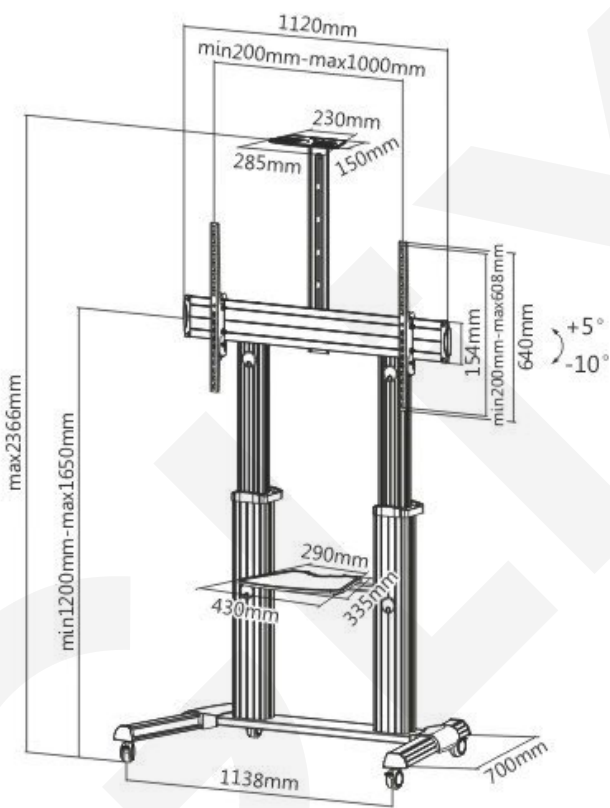

BAUL04610AL

Item No.	BAUL04610AL
Compatible TV:	60-100 Pulg
Dimensiones:	1245x755x1916~2366mm
Tamaño de Columna:	Poste principal: 850mm, Poste de extensión: 785mm
VESA Compatible:	200x200,400x200,300x300, 600x200,350x350,400x400, 600x400mm,800x400, 800x600,1000x600mm
VESA Max:	1000x600mm
VESA Min:	200x200mm
Carga:	100 kg
Inclinación:	+5°~-10°
Altura Regulable:	1200~1650mm
Carga del estante:	5 kg
Carga de la Camara:	5 kg
Material:	Acero, plástico, aluminio
Color:	Plateado
Instalación:	Piso
Gestión de Cable:	Si
Rango de Altura de TV:	Si