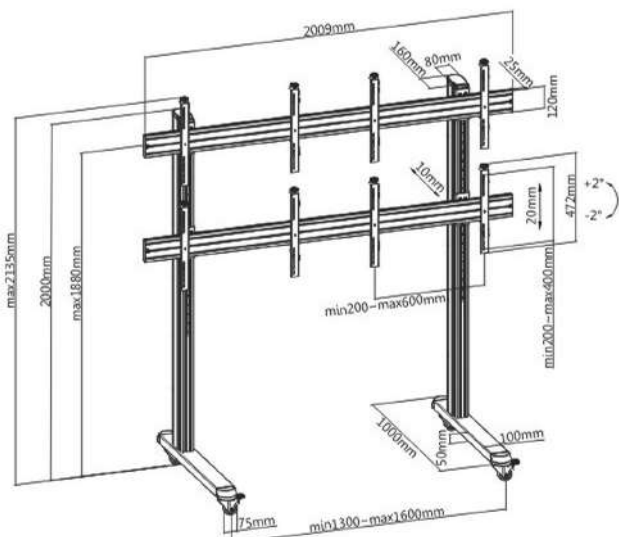

# VW0446FW

[ 45"-55" ]

600X400

+2°~-2°

[ 50 KG ]

**Diseño antirrobo**  
(No incluye candado)

Item No.	VW0446FW
Compatible TV:	45-55 Pulg
Dimensiones:	2009x1000x2135mm
VESA Compatible:	200x200,400x200, 300x300,400x400, 600x400mm
VESA Max:	600x400mm
VESA Min:	200x200mm
Carga:	50 kg (Por pantalla)
Tamaño de columna:	136x80x2mm
Ajuste fino:	10 mm/20 mm
Inclinación:	+2°~-2°
Material:	Aluminio, Acero, Plástico
Acabado de la superficie:	Oxidación anódica de aluminio arenado
Color:	Gris de textura fina y negro mate
Instalación:	Suelo con Rueda de bloqueo
Indicador de dirección:	Si
Gestión de cables:	Si