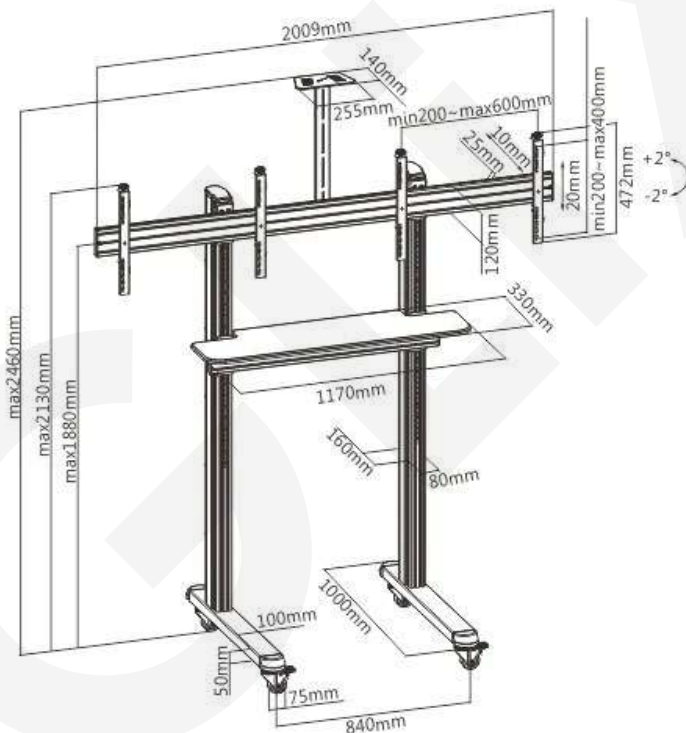

# TTD0946FW

Ajuste de altura

Ajuste lateral

Ajuste de profundidad

Item No.	TTD0946FW
Compatible TV:	45-55 Pulg
Dimensiones:	2009x1000x2460mm
Tamaño de Columna:	136x80x2mm
VESA Compatible:	200x200,300x300, 400x200,400x300, 400x400,600x400mm
VESA Max:	600x400mm
VESA Min:	200x200mm
Carga:	50 kg
Inclinación:	+2°~-2°
Altura Regulable:	120~165 cm
Carga estante superior:	5 kg
Carga estante inferior:	5 kg
Altura de repisa superior:	40~550mm
Material:	Acero, Plástico, Aluminio
Acabado de columna:	Recubrimiento en polvo
Color:	Plateado
Instalación:	Piso
Base Móvil:	Si - Ruedas con freno
Indicador de Dirección:	Si
Gestión de Cable:	Si