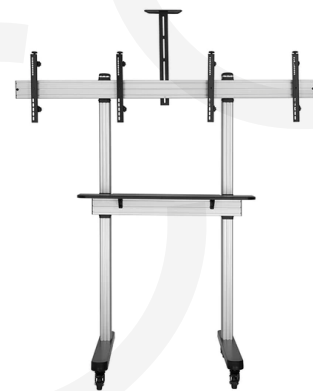

# TTD0946FW

Ajuste de altura

Ajuste lateral

Ajuste de profundidad

Item No.	TTD0946FW
Compatible TV:	45-55 Pulg
Dimensiones:	2009x1000x2460mm
Tamaño de Columna:	136x80x2mm
VESA Compatible:	200x200,300x300, 400x200,400x300, 400x400,600x400mm
VESA Max:	600x400mm
VESA Min:	200x200mm
Carga:	50 kg
Inclinación:	+2°~-2°
Altura Regulable:	120~165 cm
Carga estante superior:	5 kg
Carga estante inferior:	5 kg
Altura de repisa superior:	40~550mm
Material:	Acero, Plástico, Aluminio
Acabado de columna:	Recubrimiento en polvo
Color:	Plateado
Instalación:	Piso
Base Móvil:	Si - Ruedas con freno
Indicador de Dirección:	Si
Gestión de Cable:	Si