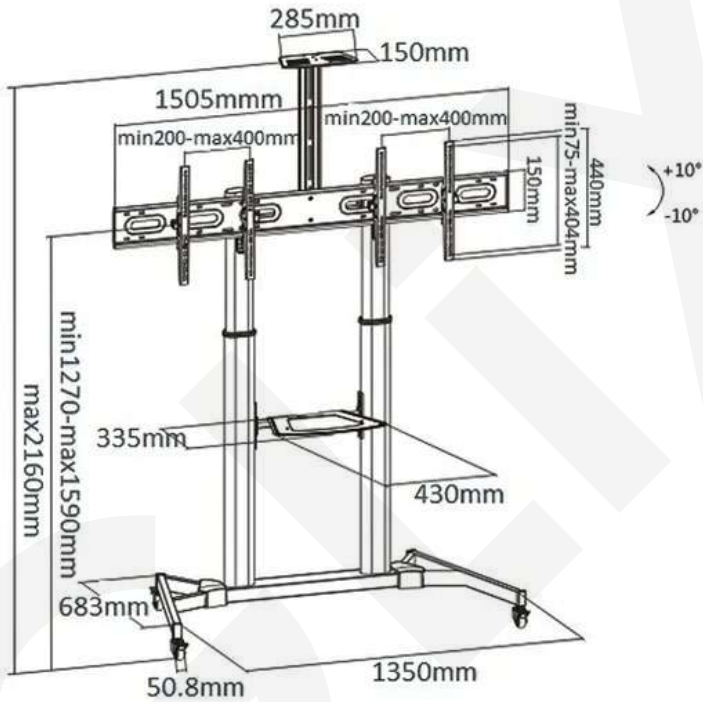

TTD0344TW

Item No.	TTD0344TW
Compatible TV:	35-45 Pulg
Dimensiones:	1505x683x2160mm
Tamaño de Columna:	Φ60X110X2.0X990mm, Φ50X100X2.0X735mm
VESA Compatible:	200x200,300x200,300x300, 400x300,400x400mm
VESA Max:	400x400mm
VESA Min:	200x200mm
Carga:	40 kg (Por pantalla)
Altura ajustable:	1270~1590mm
Inclinación:	+10°~-10°
Carga Repisa Superior:	5 kg
Carga Repisa Inferior:	5 kg
Material:	Acero al Carbono
Acabado de la superficie:	Recubrimiento en polvo
Color:	Negro mate
Instalación:	Piso
Base Móvil:	Si - Ruedas con freno
Gestión de cable:	Si
Altura del estante ajustable:	Si
Altura del televisor ajustable:	Si