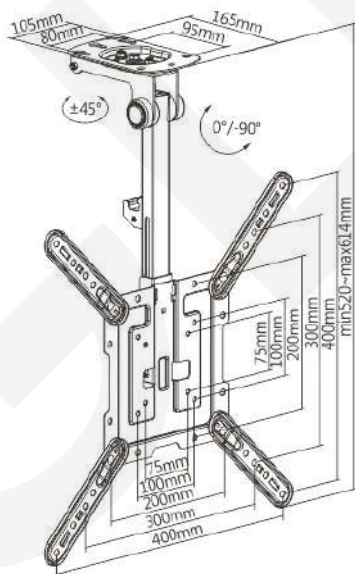

TCM55

[23"-43"]

400X400

[20 KG]

+45°~-45°

+0°~-90°

Riel vertical Ajustable

Diseño plegable

SKU	TCM55
Compatible TV:	23-43 Pulg
Dimensiones:	520~614x400x165mm
VESA Compatible:	75x75,100x100,100x200, 200x100,200x200,200x300, 300x200,200x400,400x200, 300x300,300x400,400x300, 400x400mm
VESA Max:	400x400mm
VESA Min:	75x75mm
Carga:	20 kg
Inclinación:	+0°~-90°
Giro:	+45°~-45°
Rango de Altura:	520~614mm
Perfil:	83mm
Material:	Acero
Color:	Negro
Instalación:	Techo