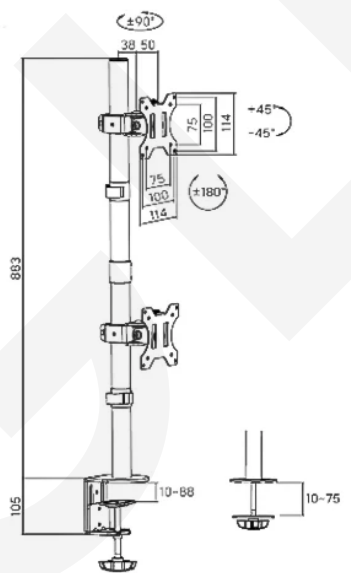

T12C02V

[13"-32"]

VESA
75X75
10X100

+180°~-180°

[8 KG]

+45°~-45°

+45°~-45°

Gestión de cables

SKU	T12C02V
Compatible Monitor:	13-32 Pulg
Dimensiones:	114x148x988mm
VESA Compatible:	75x75,100x100mm
Carga:	8 kg
Giro:	+45°~-45°
Inclinación:	+45°~-45°
Rotación:	+180°~-180°
Altura del Tubo:	88 cm
Espesor del Escritorio:	Abrazadera: 10~88mm Ojal: 10~75mm
Material:	Acero
Acabado de la superficie:	Recubrimiento en polvo
Color:	Negro
Fijación:	Tipo Prensa / Perno Pasante
Instalación	Abrazadera, ojal
Gestión de cables:	Si