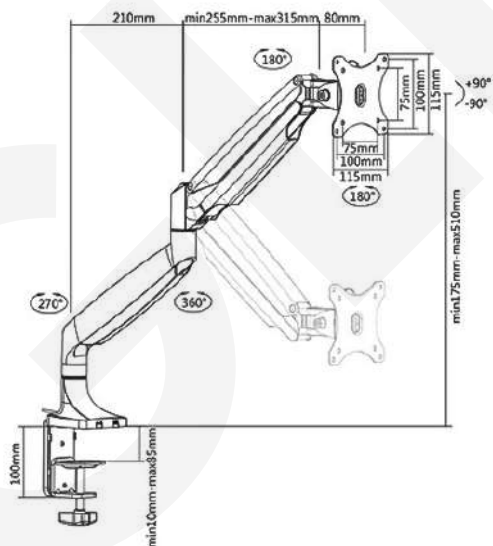

# T10C12U

[ 13"-32" ]

**VESA**  
75X75  
10X100

+180°~-180°

[ 9 KG ]

+90°~-90°

+90°~-90°

Gestión de cables

Puerto de audio y USB.0

SKU	T10C12U
Compatible Monitor:	13-32 Pulg
Dimensiones:	115x590x670mm
VESA Compatible:	75x75,100x100mm
Carga:	9 kg
Giro:	+90°~-90°
Inclinación:	+90°~-90°
Rotación:	+180°~-180°
Brazo extendido:	56 cm
Espesor del Escritorio:	1~8.5 cm
Material:	Aluminio, Acero, Plástico
Color:	Gris
Fijación:	Tipo Prensa y Perno Pasante
Gestión de cables:	Si
Puerto USB y Audio:	Si