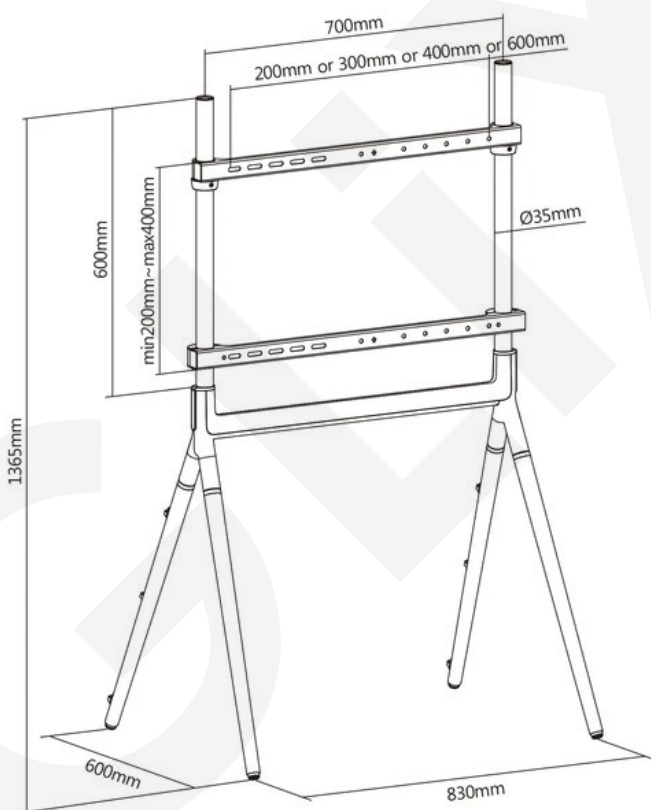

SF1246F01

Gestión de cables

Item No.	SF1246F01
Compatible TV:	49-70 Pulg
Dimensiones:	830x600x1365mm
VESA Compatible:	200x200,300x200,300x300,400x200,400x300,400x400,600x400mm
VESA Max:	600x400mm
VESA Min:	200x200mm
Carga:	200x200mm
Material:	40 kg
Color:	Negro con Cedro
Instalación:	Piso
Base Móvil:	No, Patas de caucho antideslizante
Gestión de cables:	Si
Indicador de dirección:	Si