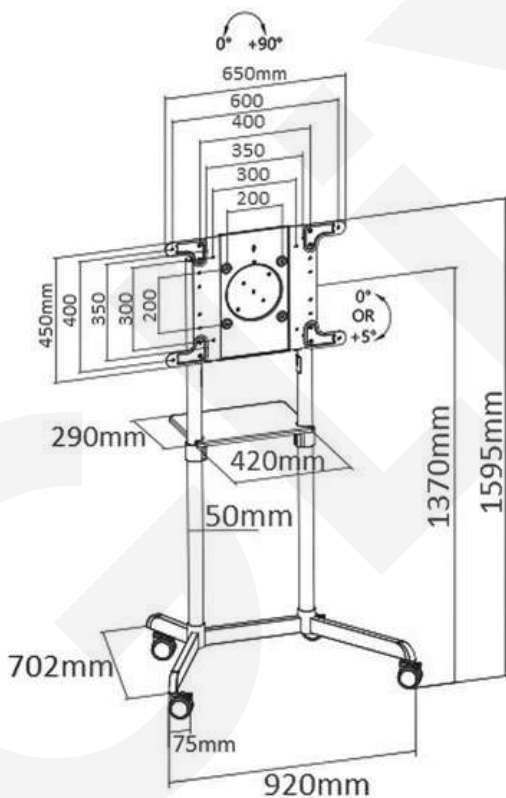

# PE1468TW

**Motor de elevación eléctrica**

**Estante y soporte para cámara**

**Ruedas con bloqueo**

Item No.	PE1468TW
Compatible TV:	55-100 Pulg
Dimensiones:	1075x970x1445~2320mm
VESA Compatible:	200x200,300x200,300x300,400x200,400x300,600x200,350x350,400x400,600x400,800x400,800x600,1500x600mm
VESA Max:	1500x600mm
VESA Min:	200x200mm
Carga:	120 kg
Tamaño de columna:	86x46x1.5tx890mm/ 80x40x1.5tx870mm
Rango de altura:	1100~1600mm
Carga Repisa Superior	5 kg
Carga Repisa Inferior:	5 kg
Material:	Acero, Aluminio, Plástico
Acabado de la superficie:	Recubrimiento en polvo
Color:	Negro
Instalación:	Piso
Acabado de la superficie:	100x100mm
Color:	Negro
Instalación:	Piso
Base Móvil:	Si - Ruedas con freno
Gestión de cable:	Si
Indicador de dirección:	Si
Altura de repisas ajustable:	Si
Altura del televisor ajustable:	Si