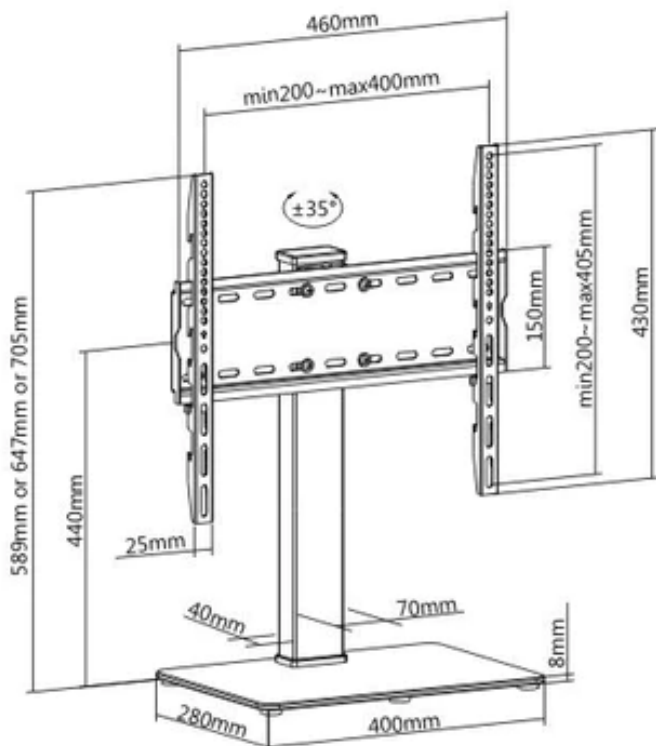

PAT17S

[32"-55"]

400X400

[40 KG]

+35°~-35°

Item No.	PAT17S
Compatible TV:	32-55 Pulg
Dimensiones:	460x280x705mm
VESA Compatible:	200x200,300x200, 300x300,400x200, 400x300,400x400mm
VESA Max:	400x400mm
VESA Min:	200x200mm
Carga:	40 kg
Giro:	+35°~-35°
Material:	Acero, Vidrio Templado, Plástico
Acabado de columna:	Recubrimiento en polvo
Color:	Negro mate
Gestión de cables:	Si