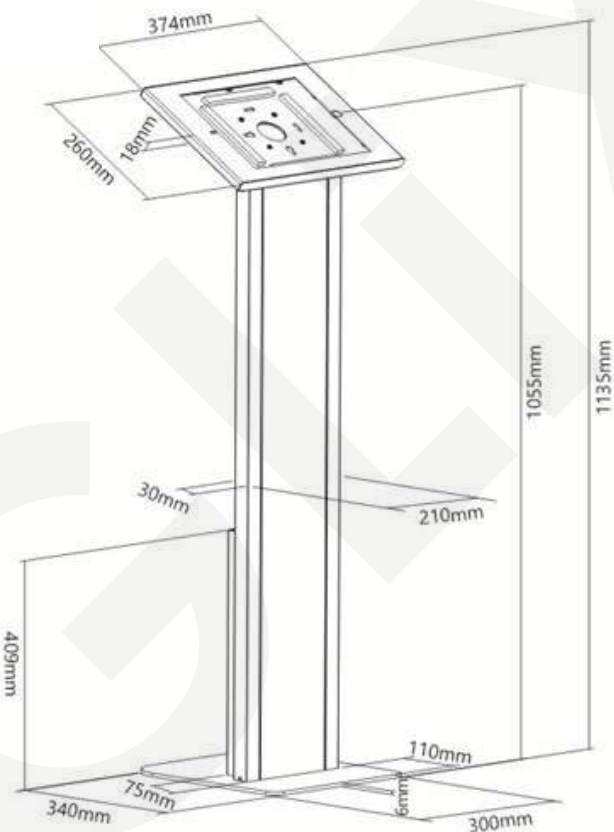

PAD3202

Montaje vertical u horizontal

Gabinete inferior con cerradura

Gestión de cables

Item No.

PAD3202

Compatible:	iPad Pro (2da Generación)
Tamaño de pantalla:	12.9 Pulg
Dimensiones:	340x374x1135mm
Carga:	1 kg
Material:	Acero, Plástico
Acabado de la superficie:	Polvo Color del revestimiento
Color:	Blanco
Instalación:	Piso
Antirrobo:	Si
Gestión de cable:	Si
Panel extraíble:	Si