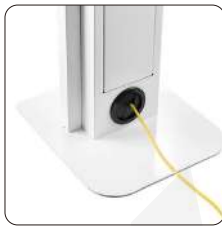

PAD3202

Montaje vertical u horizontal

Gabinete inferior con cerradura

Gestión de cables

Item No.

PAD3202

Compatible:	iPad Pro (2da Generación)
Tamaño de pantalla:	12.9 Pulg
Dimensiones:	340x374x1135mm
Carga:	1 kg
Material:	Acero, Plástico
Acabado de la superficie:	Polvo Color del revestimiento
Color:	Blanco
Instalación:	Piso
Antirrobo:	Si
Gestión de cable:	Si
Panel extraíble:	Si