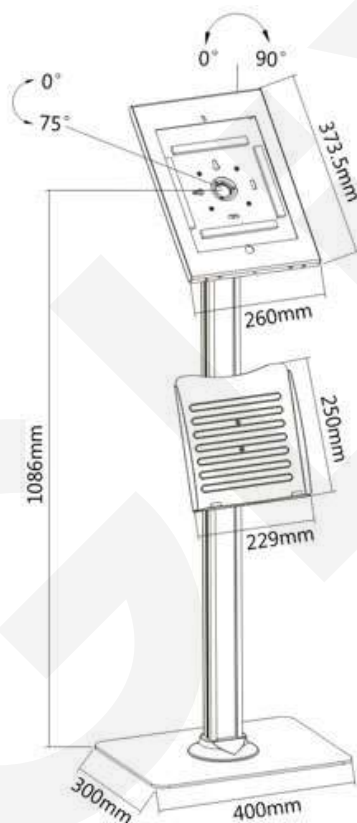

PAD2604C

Ajuste de altura

Gestión de cables

Giro vertical y horizontal

Item No.	PAD2604C
Compatible Tablet:	iPad Pro
Tamaño de pantalla:	12.9 Pulg
Dimensiones:	1086x400x373,5xmm
Carga:	1 kg
Inclinación:	0°~+75°
Rotación:	0°~+90°
Material:	Acero, Aluminio
Acabado Superficial:	Recubrimiento de Polvo
Color:	Blanco Mate
Instalación:	Piso
Gestión de cable:	Si
Panel extraíble:	Si
Anti-robo:	Si (Llave de seguridad antirrobo)