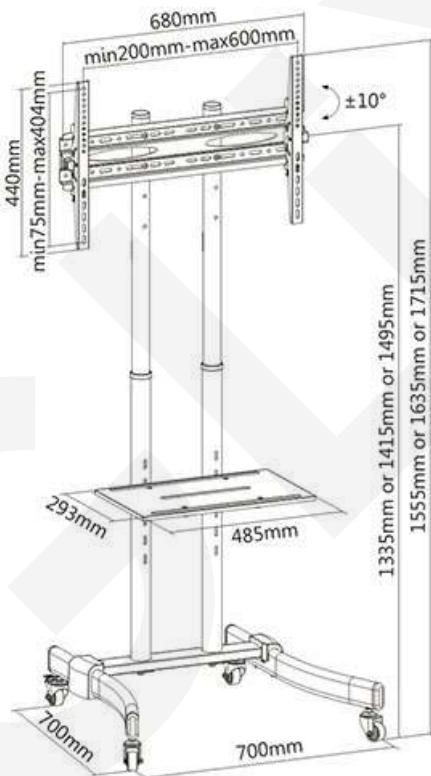

P1030T

Altura regulable

Altura regulable del estante

Item No.	P1030T
Compatible TV:	37-70 Pulg
Dimensiones:	1715x700x700mm
VESA Compatible:	200x200,400x200,300x300,400x400,600x400mm
VESA Max:	600x400mm
VESA Min:	200x200mm
Carga:	40 kg
Carga del Estante:	10 kg
Tamaño de Columna:	ϕ 50x1.0x775mm, ϕ 45x1.0x775mm
Inclinación:	+5°~-5°
Material:	Acero, plástico
Acabado Superficial de Metal:	Recubrimiento de Polvo
Color:	Textura Fina Negro
Instalación :	Piso
Altura Ajustable:	Si
Altura Ajustable del Estante:	Si
Repisa Inferior:	Si
Base Móvil:	Si - Ruedas con freno